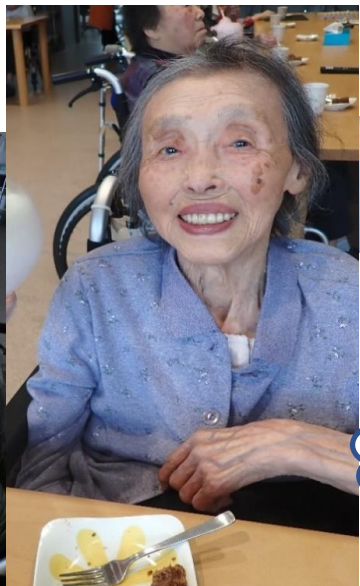

みんなで風船やボールを使って
楽しく運動しています。

お外でお食事や
お散歩も楽しまれています。

いつものご挨拶

毎日楽しく!!

ガールズトーク

パン ♡
買ったよ!!