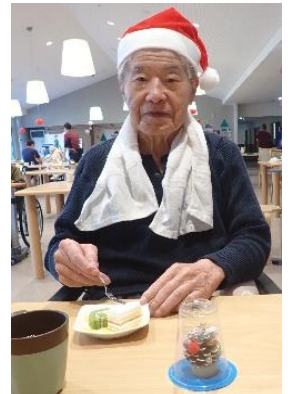

おいしい!

ホクホク! あっあっ!

クリスマス会を楽しみました。

クリスマスのタペストリーを飾り、美味しいケーキでお祝いしました。
お昼も特別メニューでクリスマス気分を楽しんでいただきました。

クリスマスツリー完成しました

甘くて 美味しいよ

お正月

元旦はおせち料理風メニューで季節を感じていただきました。

1月は書初め・福笑い・トランプ・繭玉飾り等
いろいろなイベントへ参加していただきました。

繭玉飾り

柳の枝にきれいに
飾り付け出来ました。
昔を懐かしんで
話に花が咲きました。

鬼は外!!

節分

「鬼は外」「福は内」 元気な声に 福の神様(笑顔)が いっぱいになりました。

鬼と仲良し?

降参です