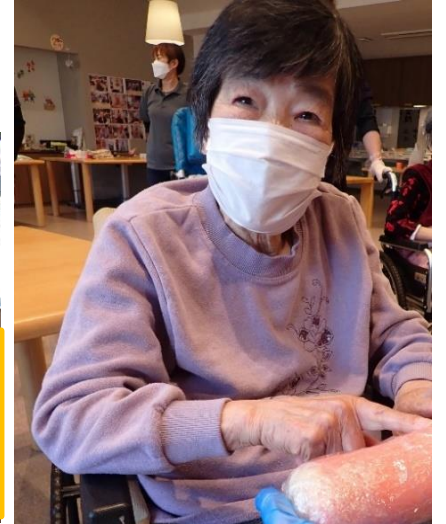

やしょうま作り

ライフ穂高の広報誌をお読み頂き、ありがとうございます。
1年を通して、ご利用者様の生活の様子や
イベント・行事などを掲載させて頂きました。
これからも沢山の笑顔を掲載し、
皆様にお届け出来たらと思います。
次号は6月に発行予定です。