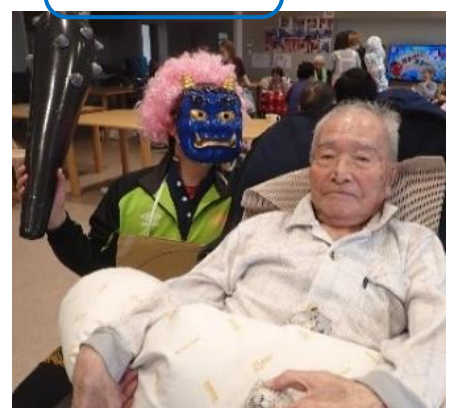

節分

「鬼は外」「福は内」 元気な声に 福の神様(笑顔)が いっぱいになりました。