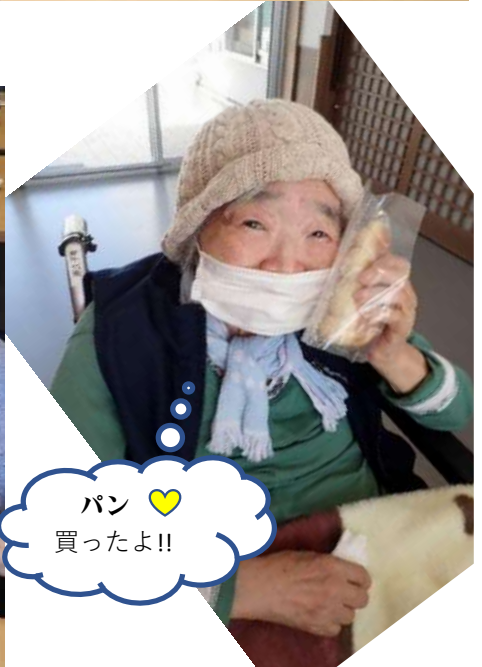

みんなで風船やボールを使って
楽しく運動しています。

お外でお食事や
お散歩も楽しまれています。

いつものご挨拶

毎日楽しく!!

ガールズトーク

パン ♡
買ったよ!!