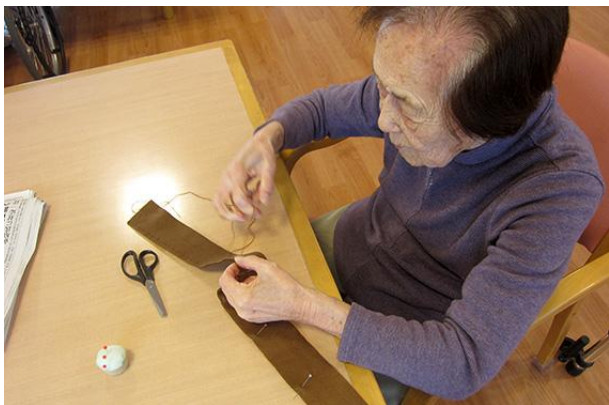

文化祭に向けて 作品づくり

11月13日～24日まで恒例の文化祭を開催します。ライフ2、通りハ、くらしでも出品作品作りが進行中。皆さま、労作をぜひ見に来てください。